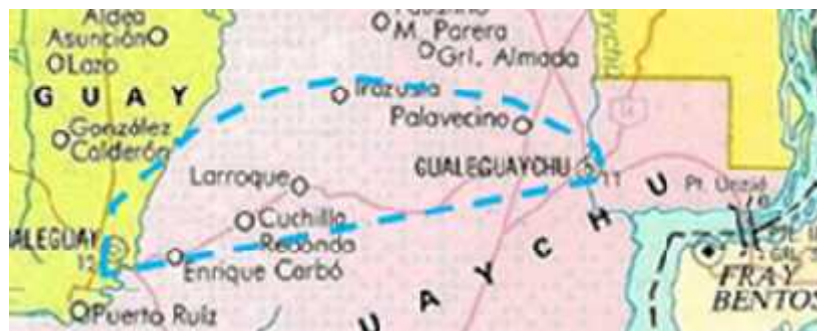

### BASE GUALEGUAY MODIFICACION DE RADIO DESTINO

Se informa a los señores operadores que el Directorio ha resuelto modificar el destino Gualeguay para la Base homónima, para incluir toda la extensión de dicha ciudad dentro del mismo, quedando de la siguiente manera:

**Base Gualeguay:** Comprende 75 kms. hacia el Este partiendo desde el perímetro de la ciudad de Gualeguay hasta Gualeguaychú y al Norte hasta Irazusta.

#### Quedan comprendidos:

- Larroque
- Irazusta
- Gualeguaychú
- Enrique Carbó
- Cuchilla
- Toda la ciudad de Gualeguay

Buenos Aires, 24 de agosto de 2015

**Dra. Viviana I. Ferrari**  
Gerente General